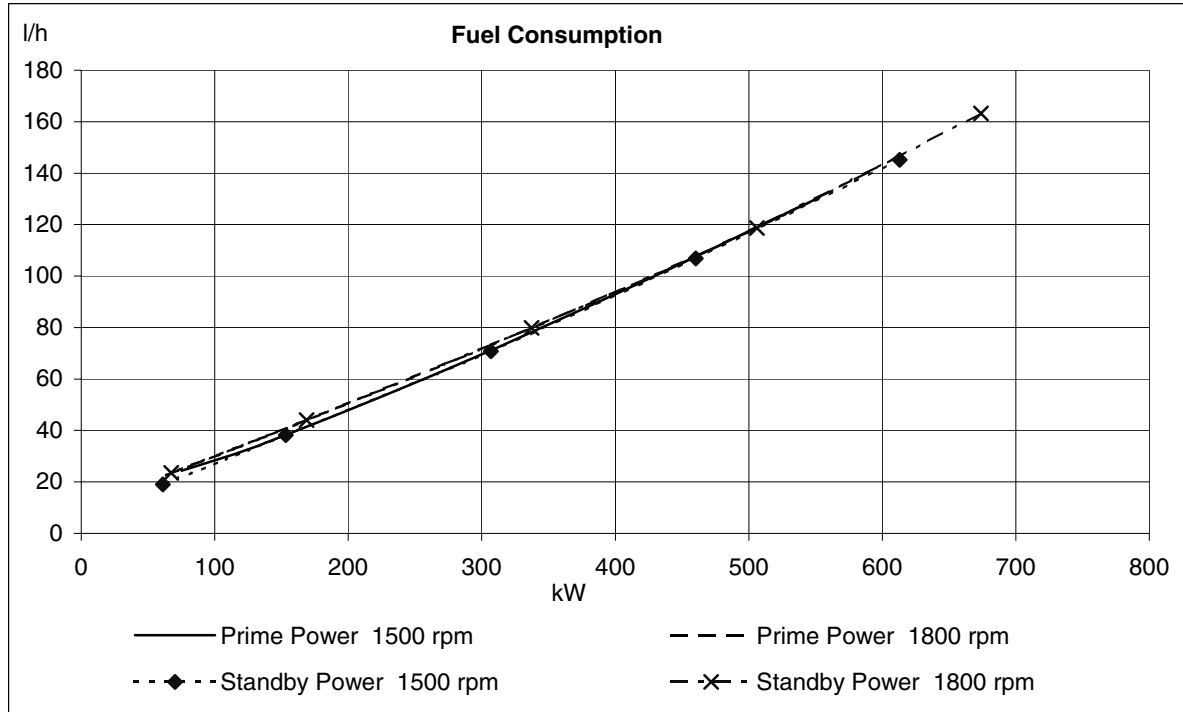

Technical Data TWD1643GE

Technical Data TWD1643GE

Technical Data TWD1643GE

Technical data TWD1643GE

Technical data TWD1643GE