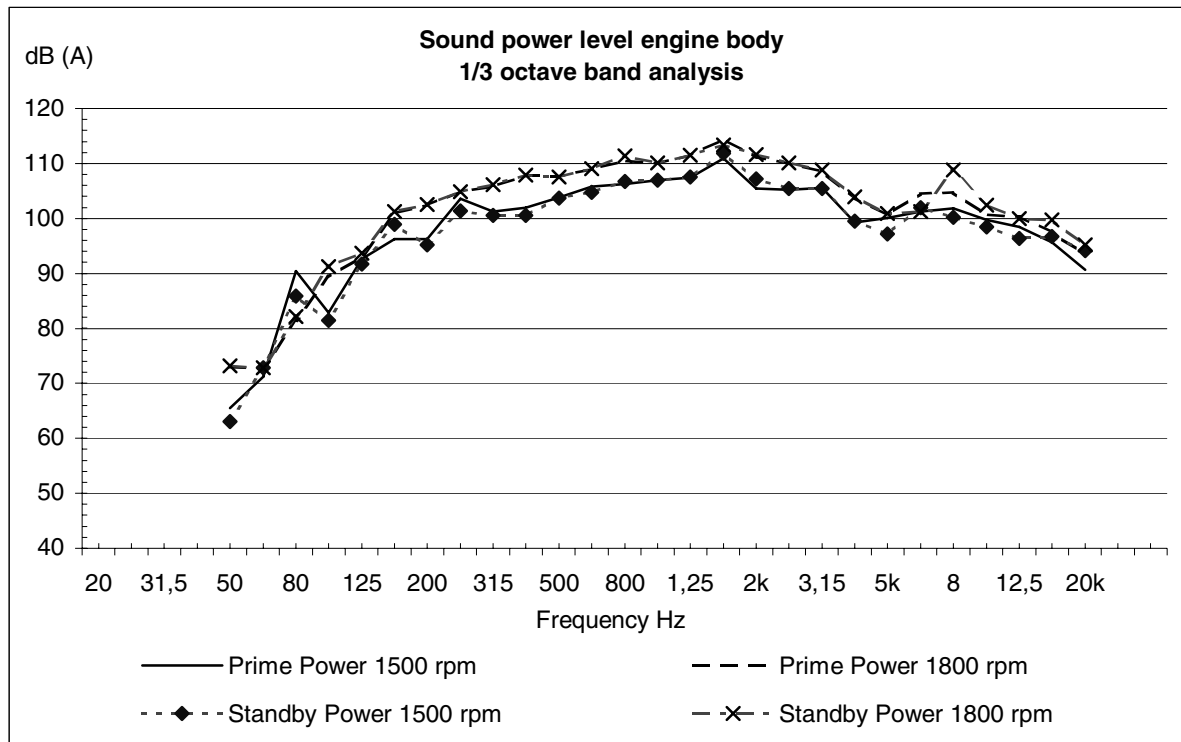

Technical Data TWD1643GE

Technical Data TWD1643GE

Technical Data TWD1643GE

Technical data TWD1643GE

Technical data TWD1643GE