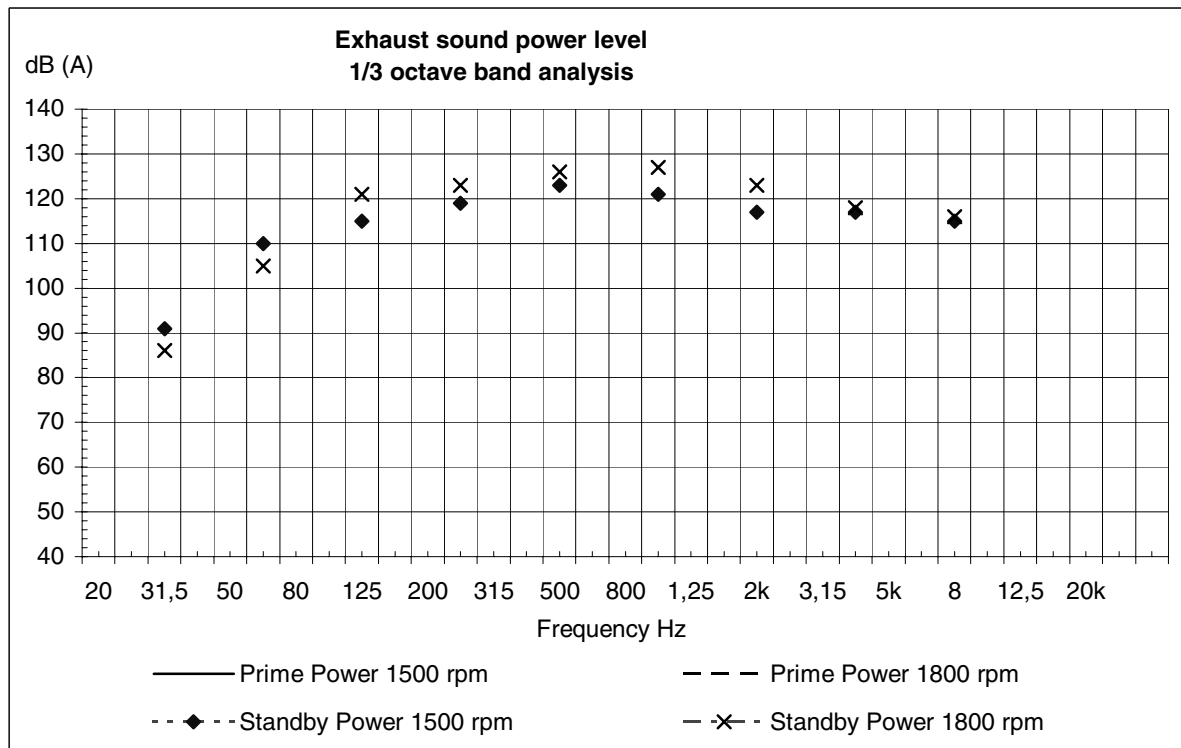

Technical Data TWD1643GE

Technical Data TWD1643GE

Technical Data TWD1643GE

Technical data TWD1643GE

Technical data TWD1643GE