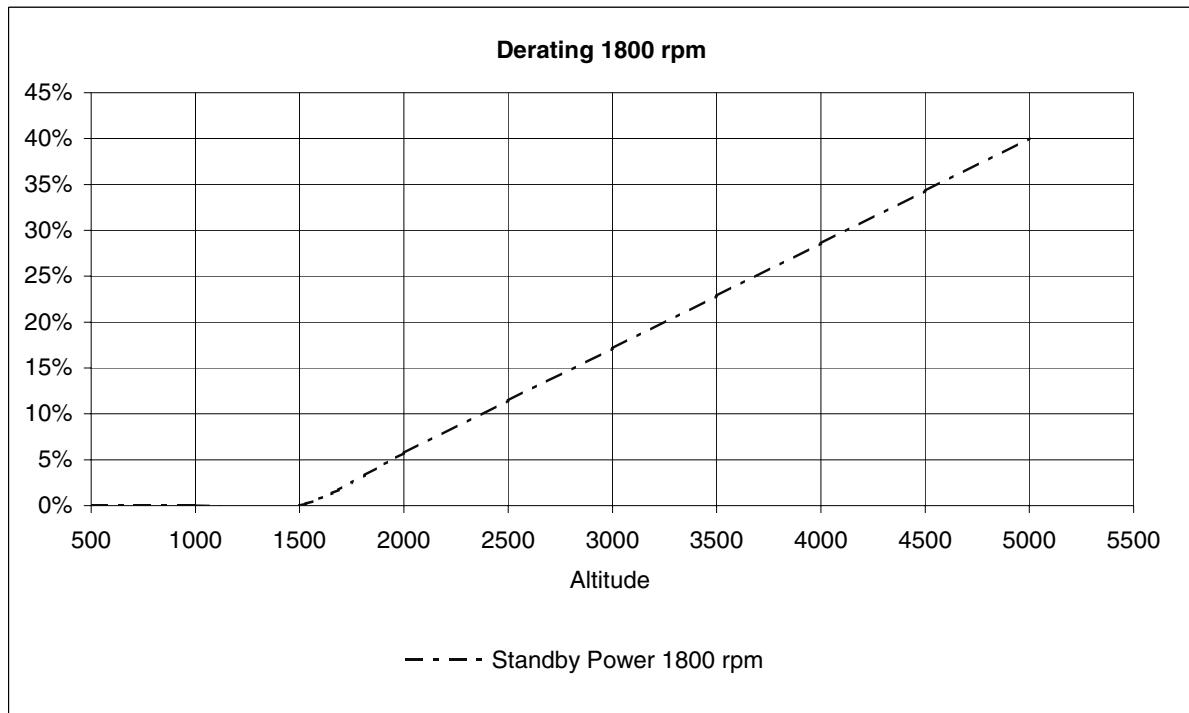

Technical Data TWD1643GE

Technical Data TWD1643GE

Technical Data TWD1643GE

Technical data TWD1643GE

Technical data TWD1643GE