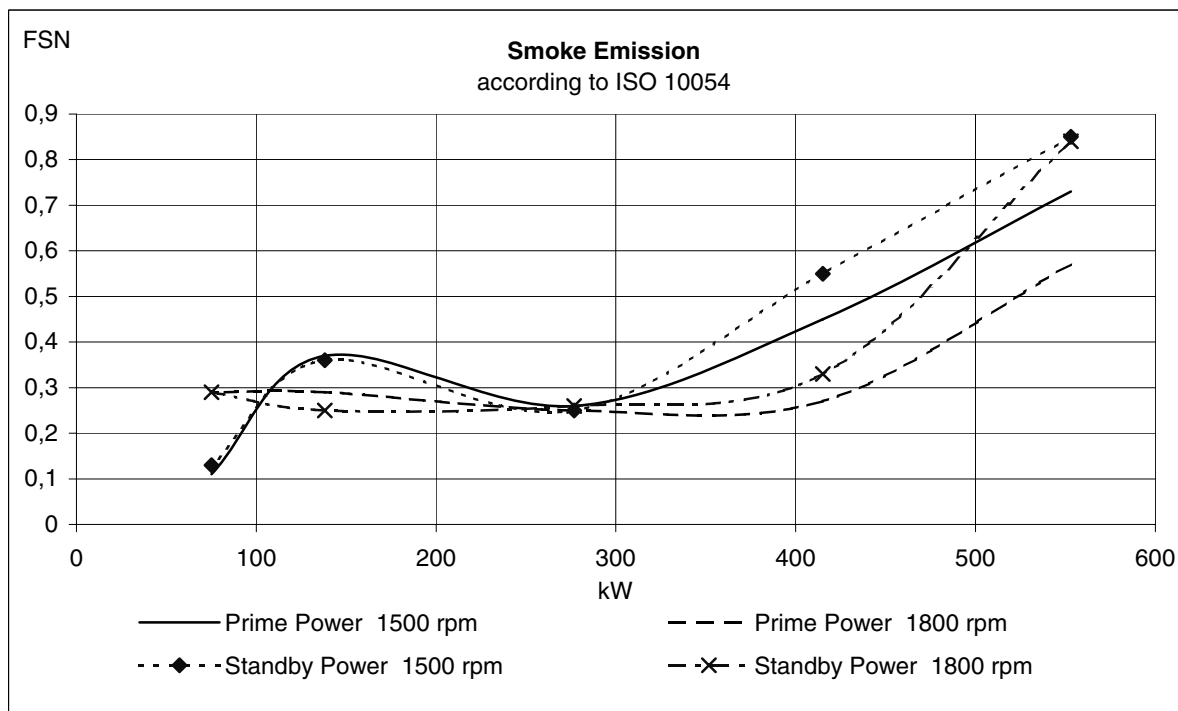

Technical Data TWD1643GE

Technical Data TWD1643GE

Technical Data TWD1643GE

Technical data TWD1643GE

Technical data TWD1643GE