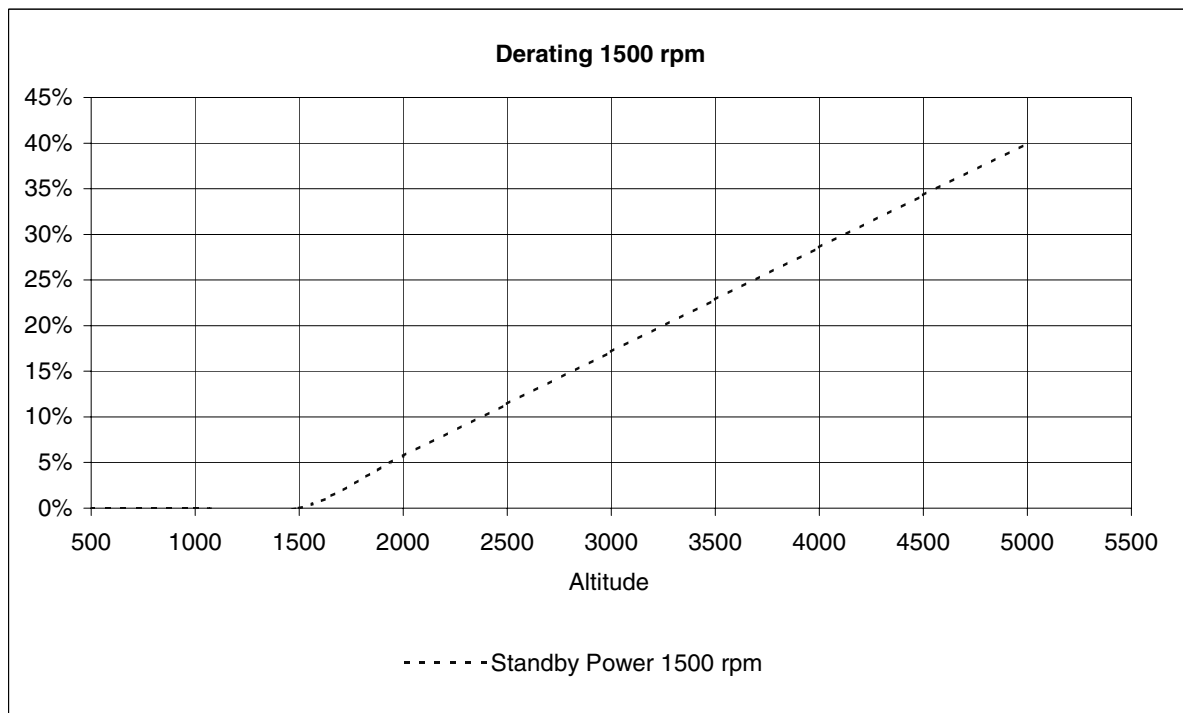

Technical Data TWD1643GE

Technical Data TWD1643GE

Technical Data TWD1643GE

Technical data TWD1643GE

Technical data TWD1643GE