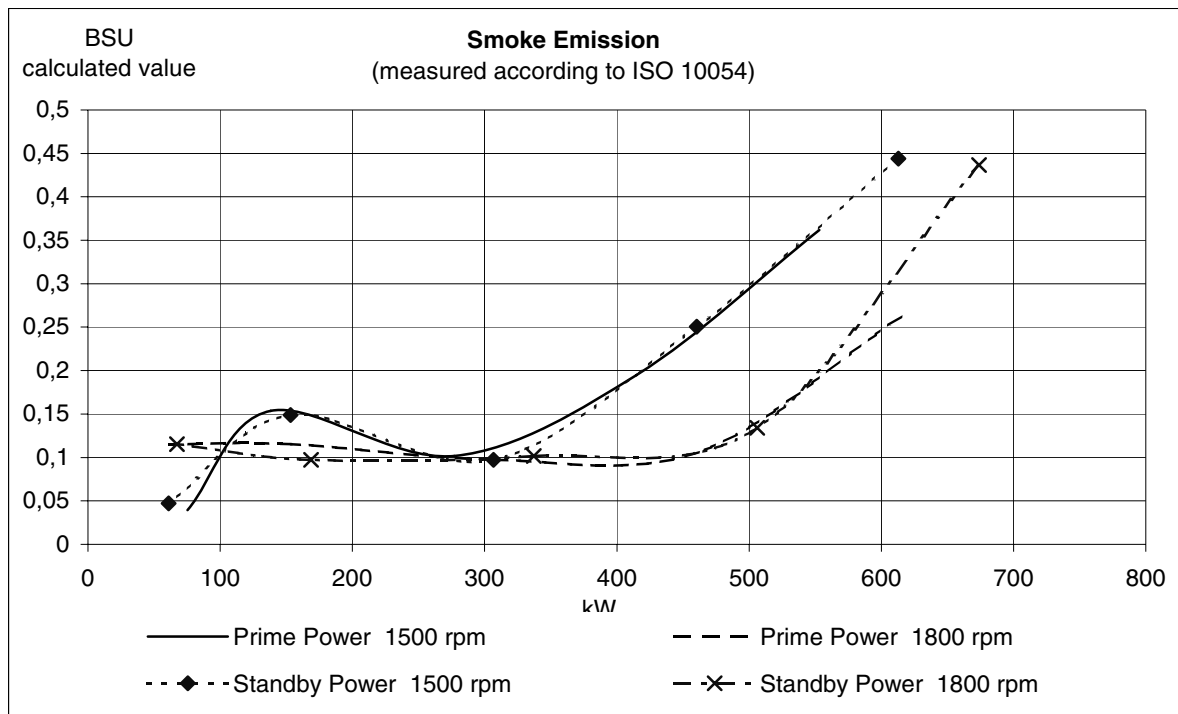

Technical Data TWD1643GE

Technical Data TWD1643GE

Technical Data TWD1643GE

Technical data TWD1643GE

Technical data TWD1643GE